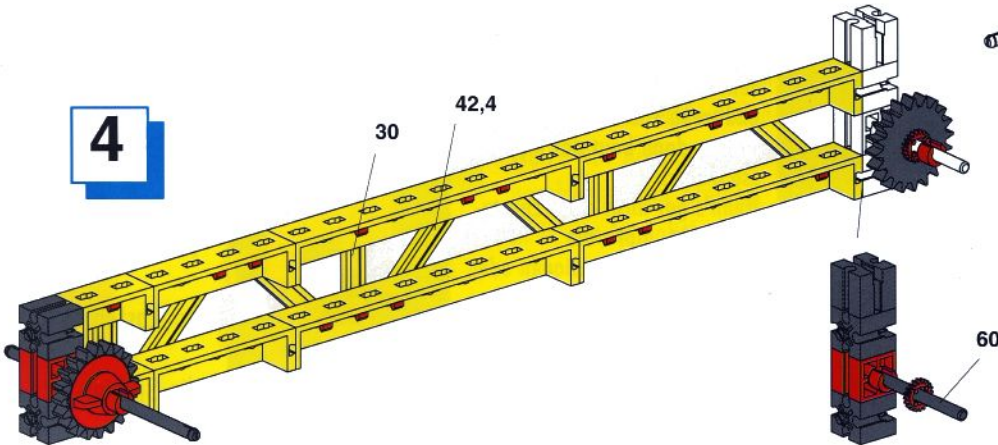

Portalkran

1

2

3

4

5

6

7

Tip!!!

63,6

45

63,6

Einzelteilübersicht

	Master/ Master Discovery	Special Bausteine	Special Winkelträger	Master Plus Raupen		Master/ Master Discovery	Special Bausteine	Special Winkelträger	Master Plus Raupen		Master/ Master Discovery	Special Bausteine	Special Winkelträger	Master Plus Raupen			
60° 31010	2x				31766	2x				32880	2x	4x		36334	8x		
30° 31011	8x				31779			1x		32881	8x	6x	1x	37237	14x	1x	
31013		4x			31843	2x				32882	4x	6x		37238	8x		
31017	3x				31915	1x				32883	4x			37468	4x	4x	
31021			1x		31916	1x				32886	1x			37636	7x		
31026	1x				31982	6x	6x			32913	4x			37679	5x		
110 31031	2x				31983	4x				35031	4x			38225	1x		
31058	4x				31994			2x		35049		2x		38242	2x		
15 31060		2x			31997	1x				35053			4x	38253		2x	
30 31061	6x				31998	1x				35113	1x			38267	4x		
31140	1x				31999	1x				98 35414	2x			38277	2x		
31142	1x				32064	3x	6x	1x		35797	3x			38324	4x		
31144	1x				32850	6x		2x		35998	2x			30 38413	1x		
31390	1x				32851	1x				36248			146x	60 38416	1x		
31391	1x				32852	1x				36294	8x	8x		38423	2x		
31426	2x				32858	4x				36297	8x	4x		38428	2x	2x	1x
31436	2x				32860	2x				36298	2x	2x		45 38541	4x		
31667	2x				32861	3x				36299	4x	4x		42.4 38542	12x		
31674	1x				32869	1x				36323	48x	47x		15 38544	1x		
31690	5x				32870	2x		2x		63.6 36326		16x		75 38545	2x		
30 31764	6x				32879	4x	6x			45 36328		8x					