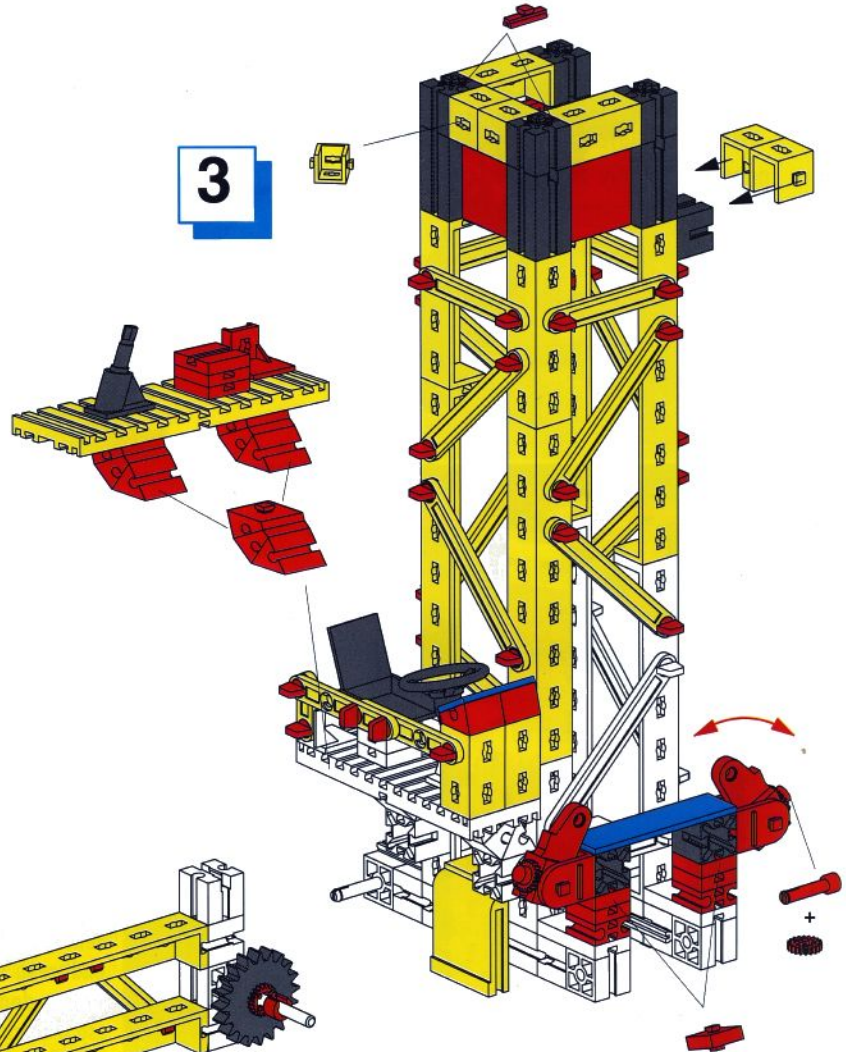

B A U A N L E I T U N G

FAN-CLUB

Nr. 7
ZUM SAMMELN

**CLUB-
MODELL:
PORTAL-
KRAN**

Bauvoraussetzung
für den Portalkran
sind ein MASTER-
Baukasten sowie
die Special-Sets
„Rampen“,
„Winkelträger“ und
„Bausteine“.

Portalkran

1

2

3

4

5

6

7

Tip!!!

63,6

45

63,6

Einzelteilübersicht

	Master/ Master Discovery	Special Bausteine	Special Winkelträger	Master Plus Raupen		Master/ Master Discovery	Special Bausteine	Special Winkelträger	Master Plus Raupen		Master/ Master Discovery	Special Bausteine	Special Winkelträger	Master Plus Raupen			
60° 31010	2x				31766	2x				32880	2x	4x		36334	8x		
30° 31011	8x				31779			1x		32881	8x	6x	1x	37237	14x	1x	
31013		4x			31843	2x				32882	4x	6x		37238	8x		
31017	3x				31915	1x				32883	4x			37468	4x	4x	
31021			1x		31916	1x				32886	1x			37636	7x		
31026	1x				31982	6x	6x			32913	4x			37679	5x		
110 31031	2x				31983	4x				35031	4x			38225	1x		
31058	4x				31994			2x		35049		2x		38242	2x		
15 31060		2x			31997	1x				35053			4x	38253		2x	
30 31061	6x				31998	1x				35113	1x			38267	4x		
31140	1x				31999	1x				98 35414	2x			38277	2x		
31142	1x				32064	3x	6x	1x		35797	3x			38324	4x		
31144	1x				32850	6x		2x		35998	2x			30 38413	1x		
31390	1x				32851	1x				36248			146x	60 38416	1x		
31391	1x				32852	1x				36294	8x	8x		38423	2x		
31426	2x				32858	4x				36297	8x	4x		38428	2x	2x	1x
31436	2x				32860	2x				36298	2x	2x		45 38541	4x		
31667	2x				32861	3x				36299	4x	4x		42.4 38542	12x		
31674	1x				32869	1x				36323	48x	47x		15 38544	1x		
31690	5x				32870	2x		2x		63.6 36326		16x		75 38545	2x		
30 31764	6x				32879	4x	6x			45 36328		8x					