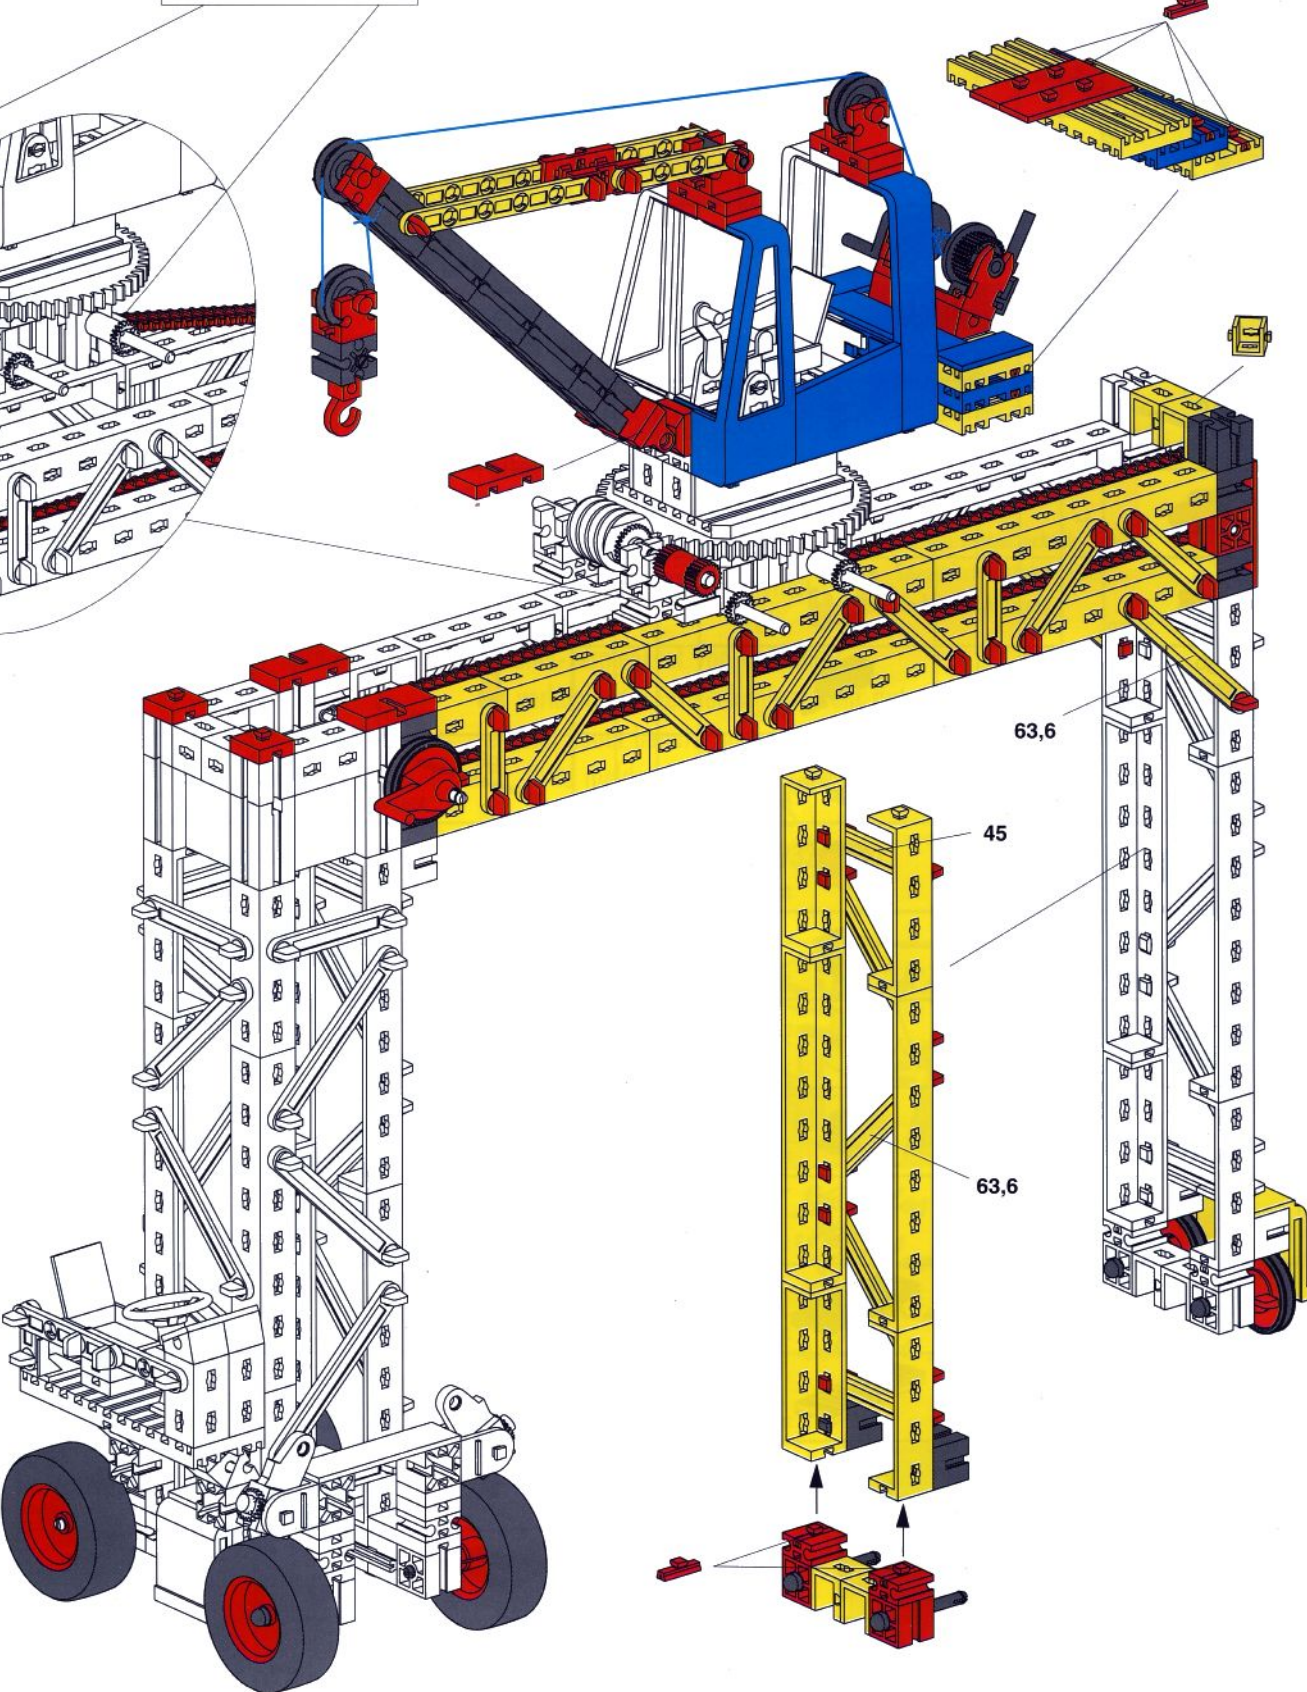

B A U A N L E I T U N G

FAN-CLUB

Nr. 7
ZUM SAMMELN

**CLUB-
MODELL:
PORTAL-
KRAN**

Bauvoraussetzung
für den Portalkran
sind ein MASTER-
Baukasten sowie
die Special-Sets
„Rampen“,
„Winkelträger“ und
„Bausteine“.

Portalkran

1

2

3

4

5

6

7

Tip!!!

63,6

45

63,6

Einzelteilübersicht

	Master/ Master Discovery	Special Bausteine	Special Winkelträger	Master Plus Raupen		Master/ Master Discovery	Special Bausteine	Special Winkelträger	Master Plus Raupen		Master/ Master Discovery	Special Bausteine	Special Winkelträger	Master Plus Raupen			
60° 31010	2x				31766	2x				32880	2x	4x		36334	8x		
30° 31011	8x				31779			1x		32881	8x	6x	1x	37237	14x	1x	
31013		4x			31843	2x				32882	4x	6x		37238	8x		
31017	3x				31915	1x				32883	4x			37468	4x	4x	
31021			1x		31916	1x				32886	1x			37636	7x		
31026	1x				31982	6x	6x			32913	4x			37679	5x		
110 31031	2x				31983	4x				35031	4x			38225	1x		
31058	4x				31994			2x		35049		2x		38242	2x		
15 31060		2x			31997	1x				35053			4x	38253		2x	
30 31061	6x				31998	1x				35113	1x			38267	4x		
31140	1x				31999	1x				98 35414	2x			38277	2x		
31142	1x				32064	3x	6x	1x		35797	3x			38324	4x		
31144	1x				32850	6x		2x		35998	2x			30 38413	1x		
31390	1x				32851	1x				36248			146x	60 38416	1x		
31391	1x				32852	1x				36294	8x	8x		38423	2x		
31426	2x				32858	4x				36297	8x	4x		38428	2x	2x	1x
31436	2x				32860	2x				36298	2x	2x		45 38541	4x		
31667	2x				32861	3x				36299	4x	4x		42.4 38542	12x		
31674	1x				32869	1x				36323	48x	47x		15 38544	1x		
31690	5x				32870	2x		2x		63.6 36326		16x		75 38545	2x		
30 31764	6x				32879	4x	6x			45 36328		8x					